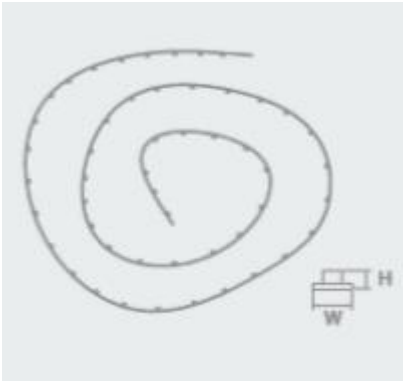

### STRIP LIGHT 75W

INDOOR STIRP LIGHT

Indoor Luminaire

Product Code:

LSTP03X015XC / LSTP03X015XN / LSTP03X015XW

75W - 6750lm - 6500K - CRI>80 Ra - Beam Angle - 120°

## Product Dimensions (W x H), Length

8 X 2.5mm, 5 Meter