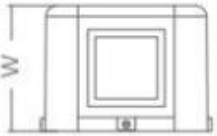

## Product Dimensions (L x W x H)

124 X 90 X 124 mm (tol.±5 mm)