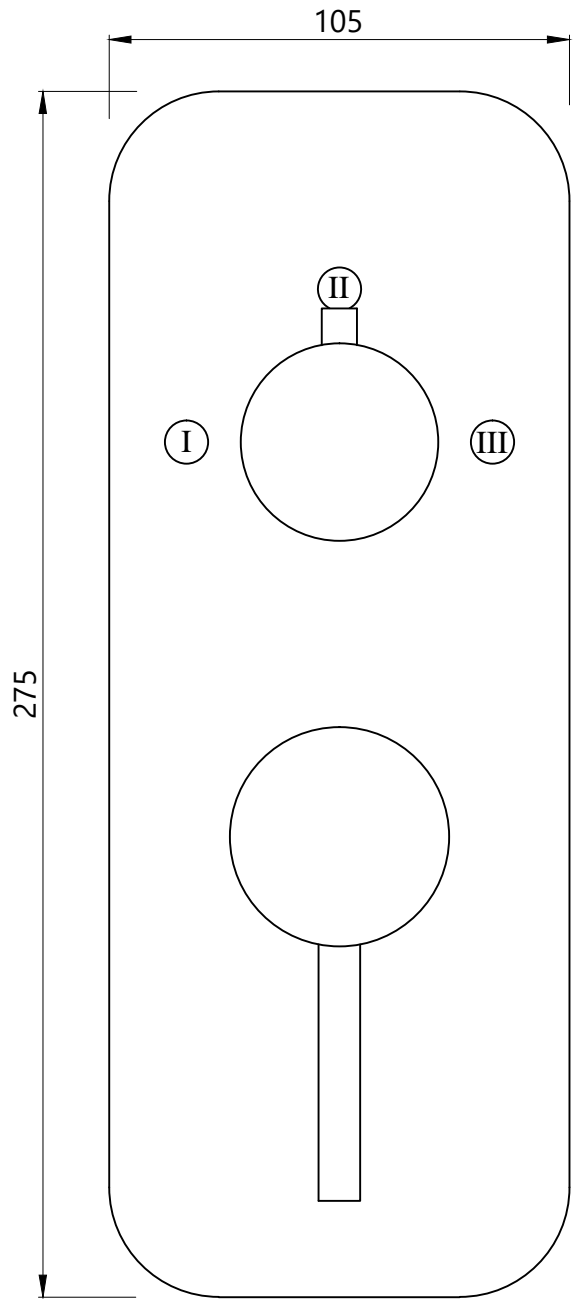

Cat. No.-FLR-5783NK

Min. 55
Max. 75

WALL FLANGE